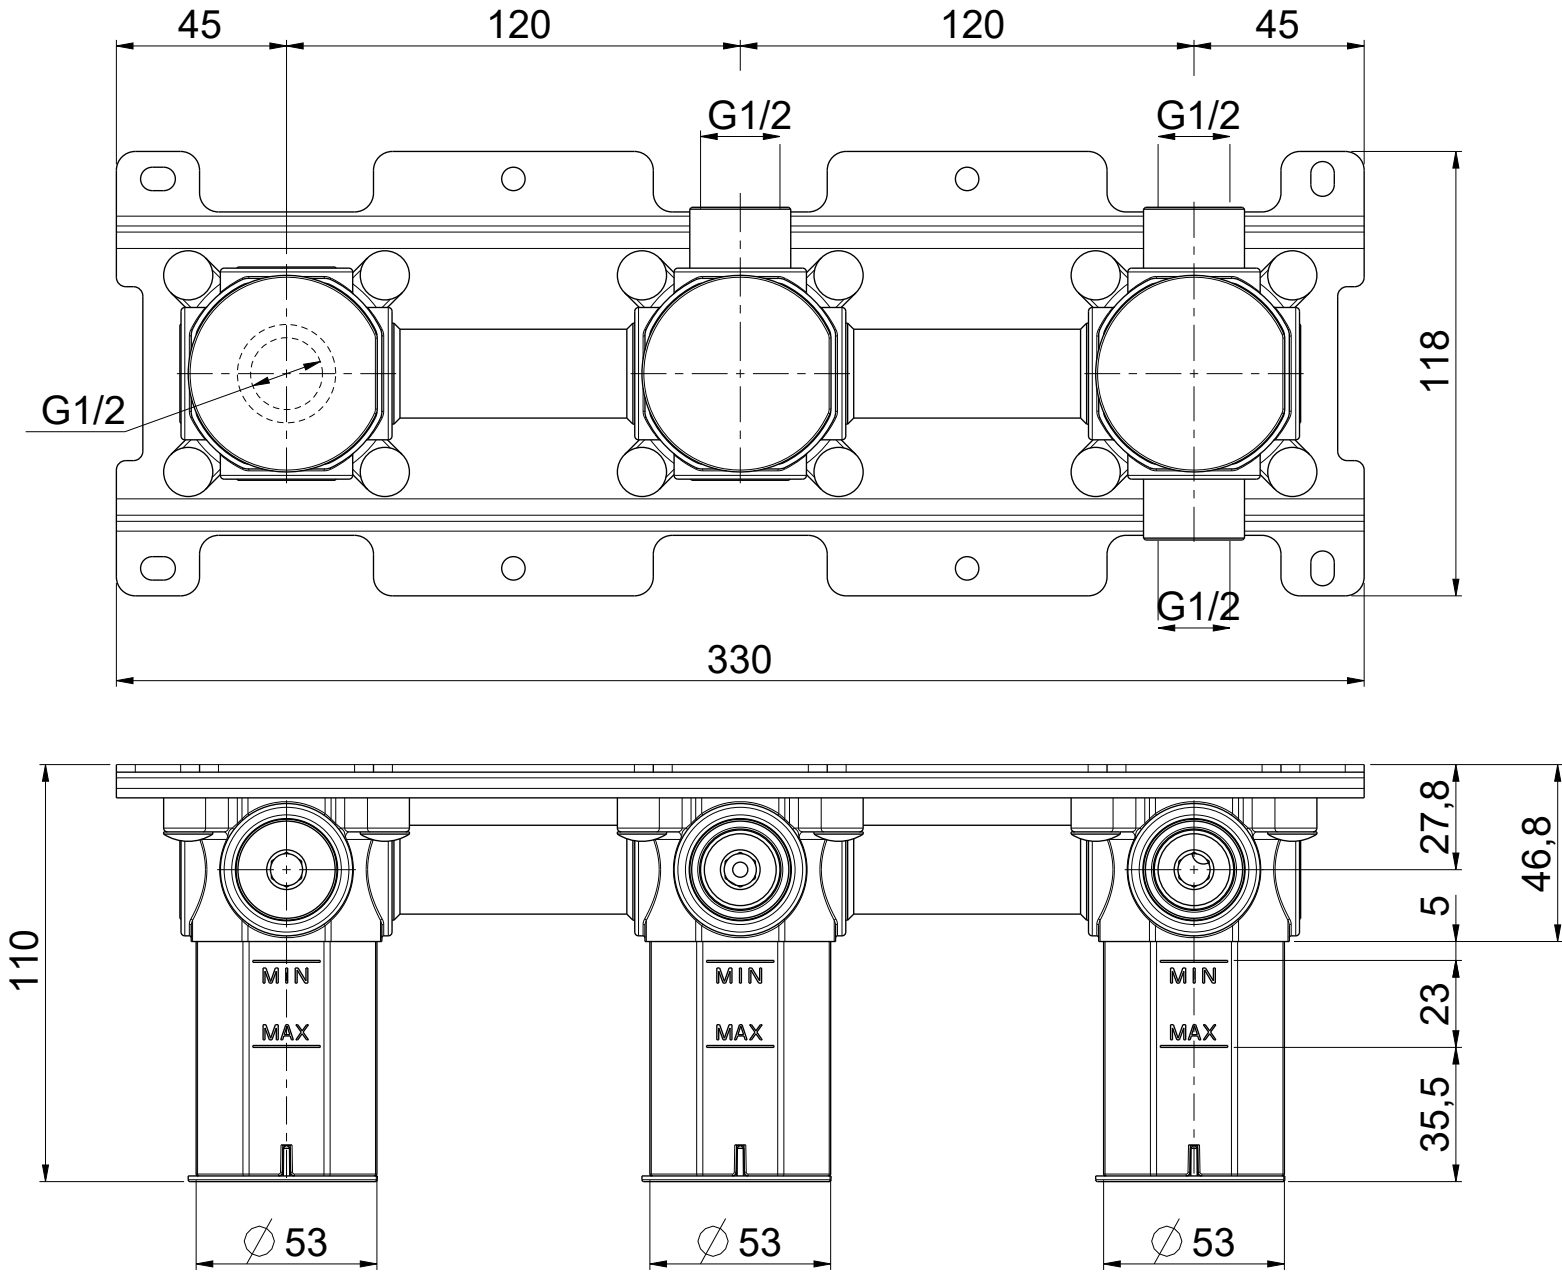

OIOLI
RUBINETTERIE

e-mail: mattia@oioli.com
 Via Pul Stretta, 10/12
 28024 Gozzano (No) Italy
 Tel. 0322 956338
 Fax 0322 912094

DATA	19/1/2023	VERSIONE	PROGETTO	SCALA	CODICE DISEGNO	
DISEGNATORE	B.F.	1.1		1:2	OIPIVA35006B	
DESCRIZIONE						ARTICOLO
PARTE INCASSO MIX VASCA DOCCIA CON BOX 120						OIPIVA35006B